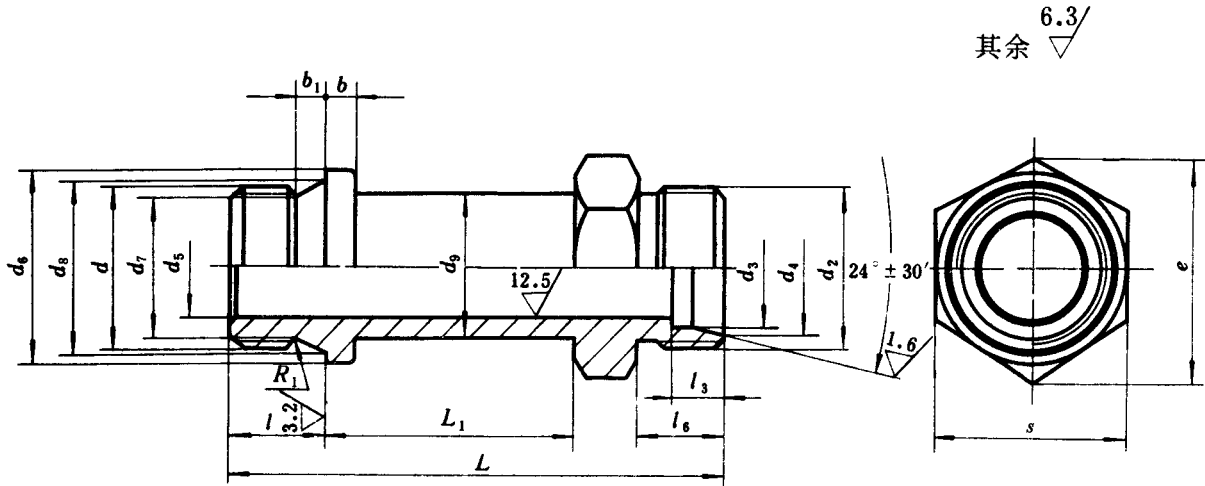

UDC 621.643.4
J 15

中华人民共和国国家标准

GB 3735.2—83

卡套式端直通长接头体

Straight thread long connector—Body

1983-06-17 发布

1984-04-01 实施

国家标准局 批准

卡套式端直通长接头体

GB 3735.2-83

Straight thread long connector—Body

标记示例:

公称压力J级, 管子外径 D_0 为14mm的卡套式端直通长接头体:
接头体 J14 GB 3735.2-83