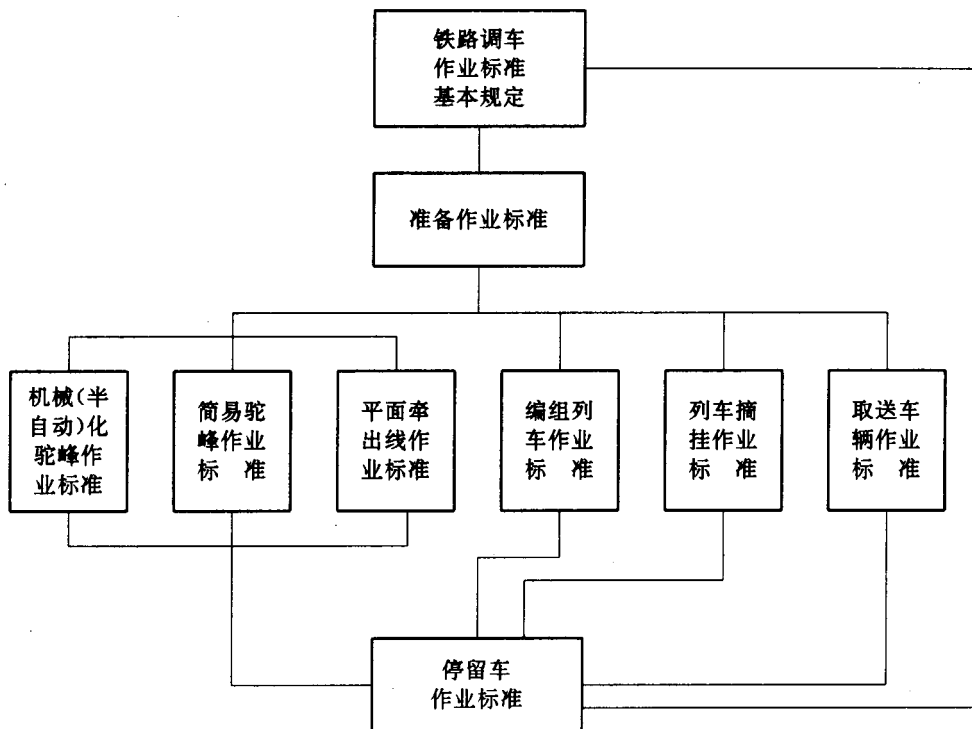

国家技术监督局 发布

中华人民共和国国家标准

铁路调车作业标准
铁路调车作业标准基本规定

GB/T 7178.1—1996

The operating standard for railway shunting
Railway shunting basic regulations
for the operating standard

代替 GB 7178.1—87

1 范围

本标准规定了铁路调车作业的基本规定。
本标准适用于国家铁路、地方铁路、专用铁路的调车作业。

2 铁路调车作业标准化体系图(见图 1)

图 1 铁路调车作业标准化体系图