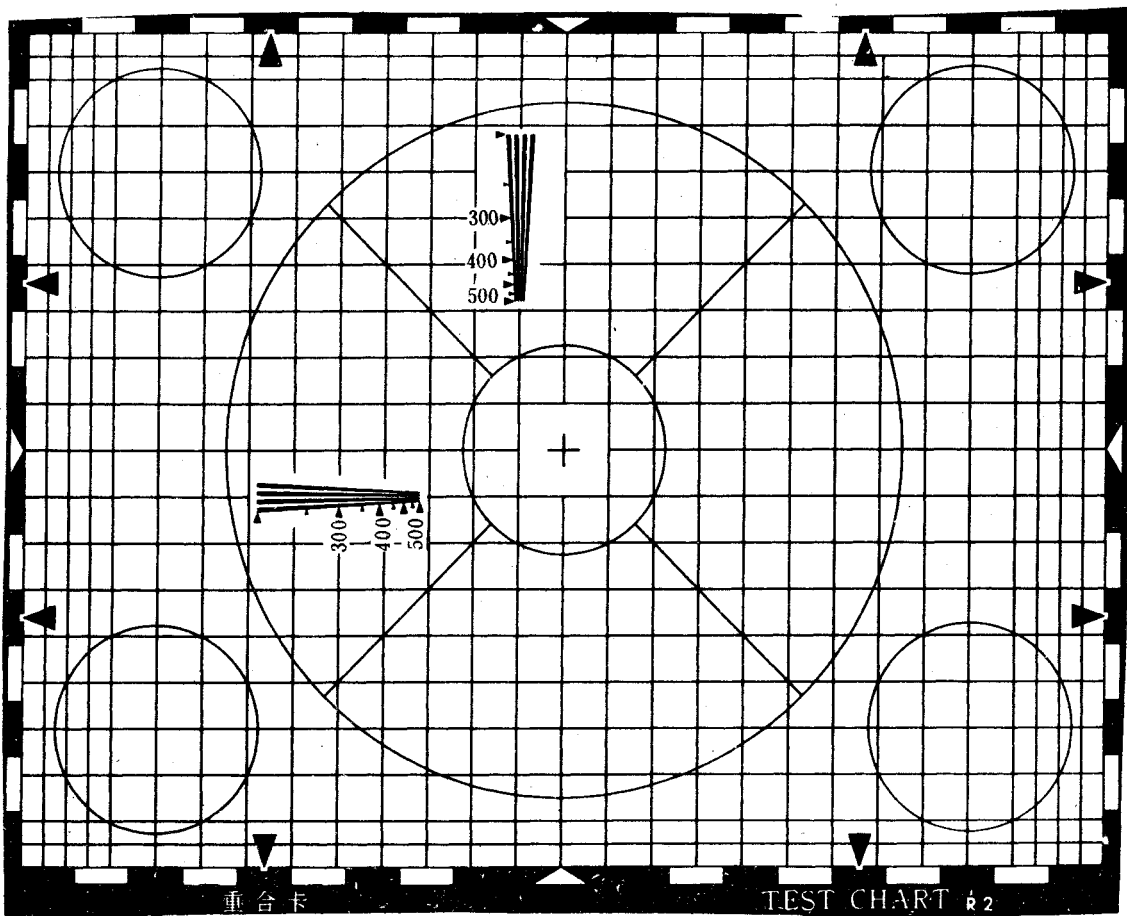

### 1 适用范围

本测试图主要供电视中心设备调整多路重合、配准用。

### 2 图案规格和用途

#### 2.1 标准图样

测试图标准图样如图 1 所示。

图 1